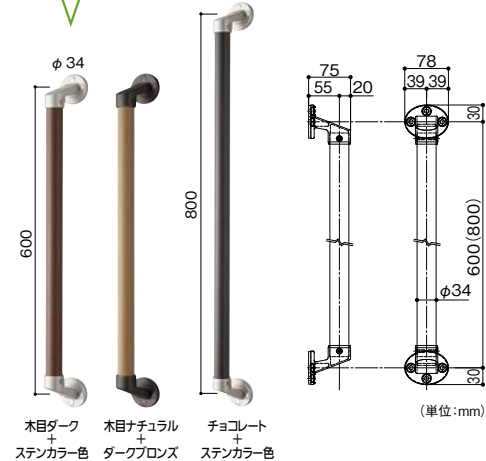

フリーRレール F型ハンド

指で、手の平で。
ちょっと手を添えて安心。

- 玄関やアプローチでの姿勢保持に。
- しっかり握ったり手を置いたりしなくても、指が数本かかるだけで姿勢保持に効果があります。
- 広い天面が、意識せずとっさに出した手や指でも受けとめてくれます。
- やさしいカーブが指や手の平になじみます。

マツ六 フリーRレール F型ハンド

色	商品コード	品番	価格
ステンカラー色+ベージュ	040-2985	BJ-185ST	1個 11,400円 (税抜き)
ダークブロンズ+ブラウン	040-2986	BJ-186DB	

●材質:アルミ合金・ASA樹脂 ●付属品:なべタッピンねじ8×60 2本、ナイロンワッシャ 2枚、ナイロンアンカー-MG10×50 2本

施工方法 F型ハンドの施工

室内用はこちら P.179

木製点手すり

フリーRレール I型ハンド

スリムなデザインの屋外用I型ハンドです。

- 横型としてもご利用いただけます。
- 手すり棒をカットして長さを調整できます。

マツ六 フリーRレール I型ハンド

サイズ	色	商品コード	品番	価格
600 mm	木目ダーク+ステンカラー色	040-2861	BJ-61WD	1本 11,400円 (税抜き)
	木目ナチュラル+ステンカラー色	040-2862	BJ-62WN	
	チョコレート+ステンカラー色	040-2863	BJ-63PC	
	木目ダーク+ダークブロンズ	040-2919	BJ-119WD	
	木目ナチュラル+ダークブロンズ	040-2920	BJ-120WN	
800 mm	チョコレート+ダークブロンズ	040-2921	BJ-121PC	1本 12,800円 (税抜き)
	木目ダーク+ステンカラー色	040-2864	BJ-64WD	
	木目ナチュラル+ステンカラー色	040-2865	BJ-65WN	
	チョコレート+ステンカラー色	040-2866	BJ-66PC	
	木目ダーク+ダークブロンズ	040-2922	BJ-122WD	
	木目ナチュラル+ダークブロンズ	040-2923	BJ-123WN	
	チョコレート+ダークブロンズ	040-2924	BJ-124PC	

●材質:手すり棒/アルミ+半硬質樹脂、ブラケット/アルミ合金
●付属品:φトラスタッピンねじ5×40 6本、ナイロンワッシャ 6枚、ナイロンアンカー(MG8×40) 6本、ねじ隠しキャップ 6個

※ストレートEZレール・アプローチEレール等、他シリーズと部材を組合せて使用することはできません。

施工方法 BAUHAUS フリーRレールの施工については、P.69～をご覧ください。

最新情報は
こちらから

バリアフリー
手すり