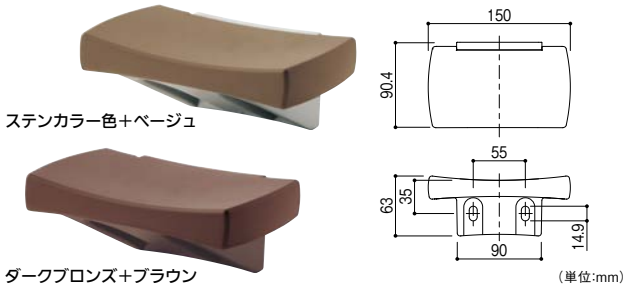

フリーRレール F型ハンド

指で、手の平で。
ちょっと手を添えて安心。

- 玄関やアプローチでの姿勢保持に。
- しっかり握ったり手を置いたりしなくても、指が数本かかるだけで姿勢保持に効果があります。
- 広い天面が、意識せずとっさに出した手や指でも受けとめてくれます。
- やさしいカーブが指や手の平になじみます。

マツ六 フリーRレール F型ハンド

色	商品コード	品番	価格
ステンカラー色+ベージュ	040-2985	BJ-185ST	1個 11,400円 (税抜き)
ダークブロンズ+ブラウン	040-2986	BJ-186DB	

●材質:アルミ合金・ASA樹脂 ●付属品:なべタッピンねじ8×60 2本、ナイロンワッシャ 2枚、ナイロンアンカー-MG10×50 2本

施工方法 F型ハンドの施工

室内用はこちら P.179

木製点手すり

フリーRレール I型ハンド

スリムなデザインの屋外用I型ハンドです。

- 横型としてもご利用いただけます。
- 手すり棒をカットして長さを調整できます。

マツ六 フリーRレール I型ハンド