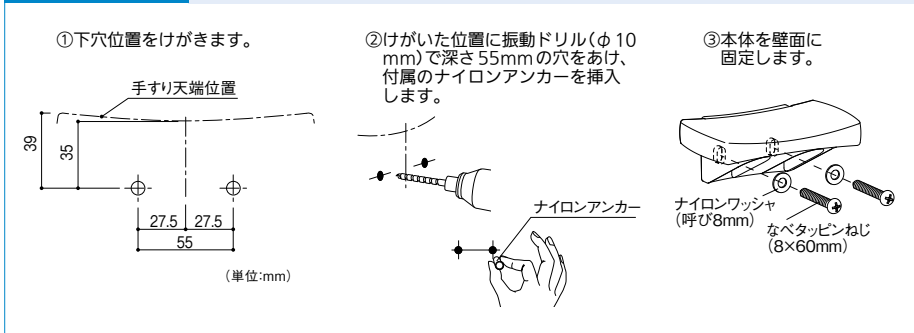

施工方法 F型ハンドの施工

室内用はこちら P.179

木製点手すり

フリーRレール I型ハンド

スリムなデザインの屋外用I型ハンドです。

- ■横型としてもご利用いただけます。
- ■手すり棒をカットして長さを調整できます。